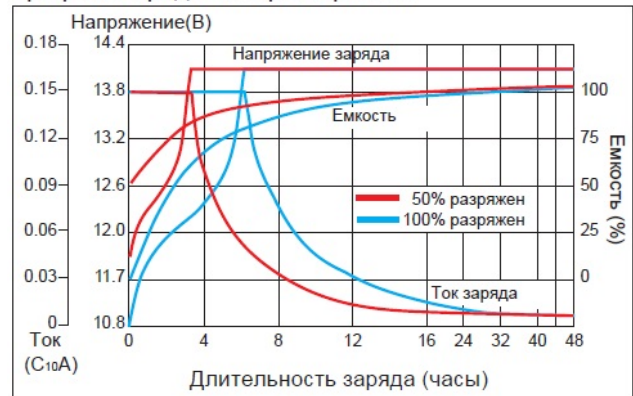

Графики зарядных характеристик

Разряд при постоянном токе (A @25 °C)

Кон. напр-е В/ячейка	минуты							часы									
	5	10	15	20	30	40	50	1	2	3	4	5	6	8	10		
1.85	180	150	131	116	93	73	62	52.9	33.1	24.9	19.9	17	14.7	11.7	9.8		
1.80	200	165	141	124	97	76	65	55.7	34.1	25.4	20.2	17.3	14.9	11.8	10		
1.75	220	178	150	131	100	79	67	58	34.7	25.7	20.4	17.4	15	11.9	10.1		
1.70	238	188	158	138	103	81.8	68.5	59.4	35.1	25.9	20.6	17.5	15.1	12	10.2		
1.65	251	200	168	145	105	83.3	69.6	59.9	35.4	26.1	20.7	17.6	15.2	12.1	10.3		
1.60	265	206	174	150	106	84.2	70.4	60.8	35.6	26.2	20.8	17.7	15.3	12.2	10.4		

Разряд при постоянной мощности (Вт/ячейка @25 °C)

Кон. напр-е В/ячейка	минуты							часы									
	5	10	15	20	30	40	50	1	2	3	4	5	6	8	10		
1.85	350	281	240.9	215	165	136	118	104	64.2	50.7	40.7	34.2	29.1	23.3	20.1		
1.80	430	339	269	224	174	144	124	108	65.8	51.2	41.6	34.5	29.6	23.5	20.3		
1.75	480	360	287	231	181	150	130	114	66.8	51.9	42.1	34.8	30.2	23.8	20.4		
1.70	516	385	300	239	190	156	134	117	68.1	52.5	42.8	35.1	30.8	24.1	20.5		
1.65	550	394	308	245	196	158	137	120	69.2	53	43.4	35.5	31.5	24.3	20.6		
1.60	594	405	315	257	205	161	140	123	69.9	53.5	44	35.7	32.3	24.5	20.7		

Эта информация, как правило, носит исключительно описательный характер и не предназначена для того, чтобы давать или подразумевать какие-либо заверения, гарантии или гарантии в отношении каких-либо элементов и батарей. Конструкции/технические характеристики элементов и батарей могут быть изменены без предварительного уведомления. Свяжитесь с Coslight для получения последней информации.