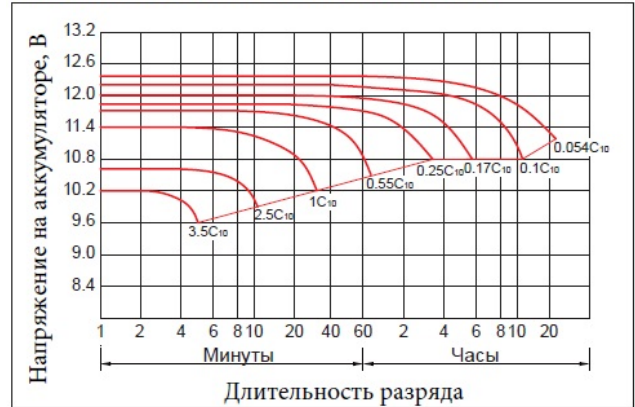

Техническая спецификация

Номинальное напряжение	12В
Номинальная емкость (С10)	120Ач
Общая высота (с борнами)	320 мм (12.6 дюймов)
Высота	318 мм (12.5 дюймов)
Длина	528 мм (20.8 дюймов)
Глубина	105 мм (4.13 дюймов)
Вес	42 кг (92.6 фунтов)

Графики разрядных характеристик (25°C)

Характеристики

Емкость (25°C)	20 ч	109%
	10 ч	100%
	5 ч	84%
	1 ч	55%
Внутр. сопротивление (заряжен, 25 °C)		4.7 мΩ
Емкость в зависимости от температуры	40 °C	106%
	25 °C	100%
	0 °C	80%
	-10 °C	75%
Саморазряд в месяц (25 °C)		≤3%
Коэффициент термокомпенсации		-0.018В/°C
Заряд (25°C)	Буфер	13.50V, 18A или менее
	Цикл	14.10V, 18A или менее

Графики зарядных характеристик

Разряд при постоянном токе (А @25 °C)

Кон. напр-е В/ячейка	минуты								часы							
	5	10	15	20	30	40	50	1	2	3	4	5	6	8	10	
1.85	216	180	157	139	112	88	74	63	40	29.9	23.9	20.4	17.6	14	11.8	
1.80	240	198	169	149	116	91	78	67	41	30.5	24.2	20.8	17.9	14.2	12	
1.75	264	214	180	157	120	95	80	70	42	30.8	24.5	20.9	18	14.3	12.1	
1.70	286	226	190	166	124	98	82	71	42	31.1	24.7	21	18.1	14.4	12.2	
1.65	301	240	202	174	126	100	84	72	42	31.3	24.8	21.1	18.2	14.5	12.4	
1.60	318	247	209	180	127	101	84	73	43	31.4	25	21.2	18.4	14.6	12.5	