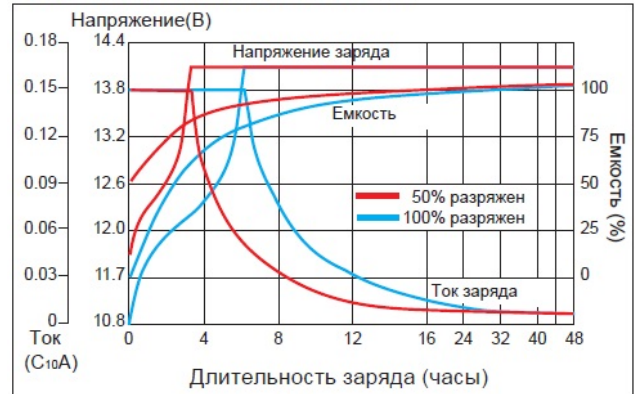

Графики зарядных характеристик

Разряд при постоянном токе (А @25 °C)

Кон. напр-е В/ячейка	минуты								часы							
	5	10	15	20	30	40	50	1	2	3	4	5	6	8	10	
1.85	216	180	157	139	112	88	74	63	40	29.9	23.9	20.4	17.6	14	11.8	
1.80	240	198	169	149	116	91	78	67	41	30.5	24.2	20.8	17.9	14.2	12	
1.75	264	214	180	157	120	95	80	70	42	30.8	24.5	20.9	18	14.3	12.1	
1.70	286	226	190	166	124	98	82	71	42	31.1	24.7	21	18.1	14.4	12.2	
1.65	301	240	202	174	126	100	84	72	42	31.3	24.8	21.1	18.2	14.5	12.4	
1.60	318	247	209	180	127	101	84	73	43	31.4	25	21.2	18.4	14.6	12.5	

Разряд при постоянной мощности (Вт/ячейка @25 °C)

Кон. напр-е В/ячейка	минуты								часы							
	5	10	15	20	30	40	50	1	2	3	4	5	6	8	10	
1.85	420	337	289	258	198	163	142	125	77	6038	48.8	41	34.9	28	24.1	
1.80	516	407	323	269	209	173	149	130	79	61.4	49.9	41.4	35.5	28.2	24.4	
1.75	576	432	344	277	217	180	156	137	80	62.3	50.5	41.8	36.2	28.6	24.5	
1.70	619	462	360	287	228	187	161	140	82	63	51.4	42.1	37	28.9	24.6	
1.65	660	473	370	294	235	190	164	144	83	63.6	52.1	42.6	37.8	29.2	24.7	
1.60	713	486	378	308	246	193	168	148	84	64.2	52.8	42.8	38.8	29.4	24.8	

Эта информация, как правило, носит исключительно описательный характер и не предназначена для того, чтобы давать или подразумевать какие-либо заверения, гарантии или гарантии в отношении каких-либо элементов и батарей. Конструкции/технические характеристики элементов и батарей могут быть изменены без предварительного уведомления. Свяжитесь с Coslight для получения последней информации.