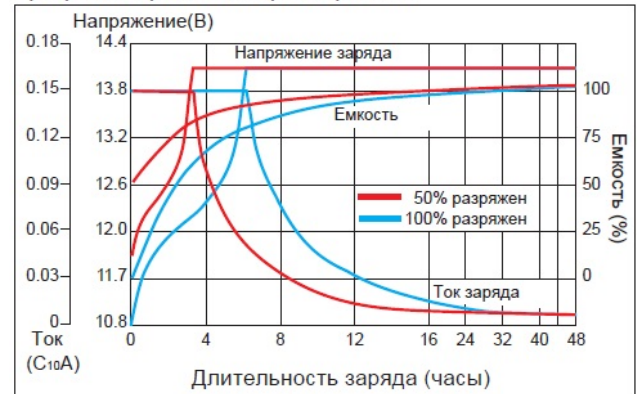

Графики зарядных характеристик

Разряд при постоянном токе (А @25 °C)

Кон. напр-е В/ячейка	минуты								часы							
	5	10	15	20	30	40	50	1	2	3	4	5	6	8	10	
1.85	225	188	164	145	116	91	78	66	41	31.1	24.9	21.3	18.4	14.6	12.3	
1.80	250	206	176	155	121	95	81	70	43	31.8	25.3	21.6	18.6	14.8	12.5	
1.75	275	223	188	164	125	99	84	73	43	32.1	25.5	21.8	18.8	14.9	12.6	
1.70	298	235	198	173	129	102	86	74	44	32.4	25.8	21.9	18.9	15	12.8	
1.65	314	250	210	181	131	104	87	75	44	32.6	25.9	22	19	15.1	12.9	
1.60	331	258	218	188	133	105	88	76	45	32.8	26	22.1	19.1	15.3	13	

Разряд при постоянной мощности (Вт/ячейка @25 °C)

Кон. напр-е В/ячейка	минуты								часы							
	5	10	15	20	30	40	50	1	2	3	4	5	6	8	10	
1.85	438	351	301	269	206	170	148	130	80	63.4	50.9	42.8	36.4	29.1	25.1	
1.80	538	424	336	280	218	180	155	135	82	64	52	43.1	37	29.4	25.4	
1.75	600	450	359	289	226	188	163	143	84	64.9	52.6	43.5	37.8	29.8	25.5	
1.70	645	481	375	299	238	195	168	146	85	65.6	53.5	43.9	38.5	30.1	25.6	
1.65	688	493	385	306	245	198	171	150	87	66.3	54.3	44.4	39.4	30.4	25.8	
1.60	743	506	394	321	256	201	175	154	87	66.9	55	44.6	40.4	30.6	25.9	

Эта информация, как правило, носит исключительно описательный характер и не предназначена для того, чтобы давать или подразумевать какие-либо заверения, гарантии или гарантии в отношении каких-либо элементов и батарей. Конструкции/технические характеристики элементов и батарей могут быть изменены без предварительного уведомления. Свяжитесь с Coslight для получения последней информации.