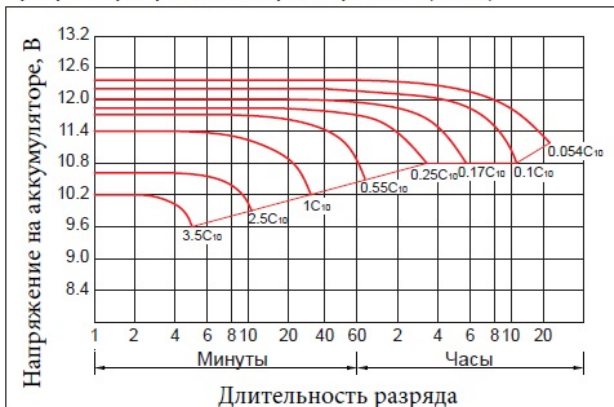

### Техническая спецификация

Номинальное напряжение	12В
Номинальная емкость (С10)	170Ач
Общая высота (с борнами)	323 мм (12.7 дюймов)
Высота	322 мм (12.7 дюймов)
Длина	558 мм (21.8 дюймов)
Глубина	125 мм (4.92 дюймов)
Вес	54.5 кг (120.2 фунтов)

### Графики разрядных характеристик (25°C)

### Графики зарядных характеристик