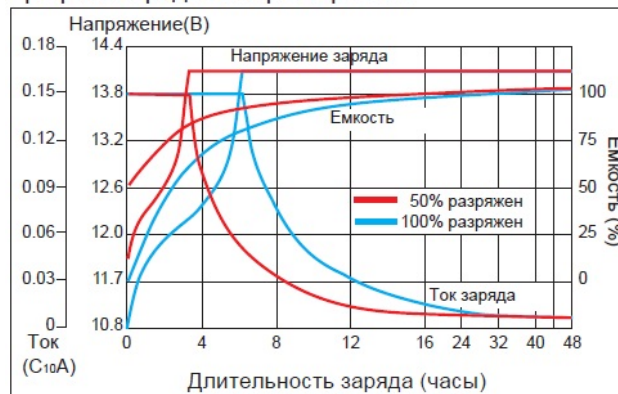

Графики зарядных характеристик

Разряд при постоянном токе (А @25 °C)

Кон. напр-е В/ячейка	минуты							часы							
	5	10	15	20	30	40	50	1	2	3	4	5	6	8	10
1.85	306	255	223	197	158	124	105	90	56	42.3	33.8	28.9	25	19.9	16.7
1.80	340	281	240	211	165	129	111	95	58	43.2	34.3	29.4	25.3	20.1	17
1.75	374	303	255	223	170	134	114	99	59	43.7	34.7	29.6	25.5	20.2	17.2
1.70	405	320	269	235	175	139	116	101	60	44	35	29.8	25.7	20.4	17.3
1.65	427	340	286	247	179	142	118	102	60	44.4	35.2	29.9	25.8	20.6	17.5
1.60	451	350	296	255	180	143	120	103	61	44.5	35.4	30.1	26	20.7	17.7

Разряд при постоянной мощности (Вт/ячейка @25 °C)

Кон. напр-е В/ячейка	минуты							часы							
	5	10	15	20	30	40	50	1	2	3	4	5	6	8	10
1.85	595	478	410	366	281	231	201	177	109	86.2	69.2	58.1	49.5	39.6	34.2
1.80	731	576	457	381	296	245	211	184	112	87	70.7	58.7	50.3	40	34.5
1.75	816	612	488	393	308	255	221	194	114	88.2	71.6	59.2	51.3	40.5	34.7
1.70	877	655	510	406	323	265	228	199	116	89.3	72.8	59.7	52.4	41	34.9
1.65	935	670	524	417	333	269	233	204	118	90.1	73.8	60.4	53.6	41.3	35
1.60	1010	689	536	437	349	274	238	209	119	91	74.8	60.7	54.9	41.7	35.2

Эта информация, как правило, носит исключительно описательный характер и не предназначена для того, чтобы давать или подразумевать какие-либо заверения, гарантии или гарантии в отношении каких-либо элементов и батарей. Конструкции/технические характеристики элементов и батарей могут быть изменены без предварительного уведомления. Свяжитесь с Coslight для получения последней информации.