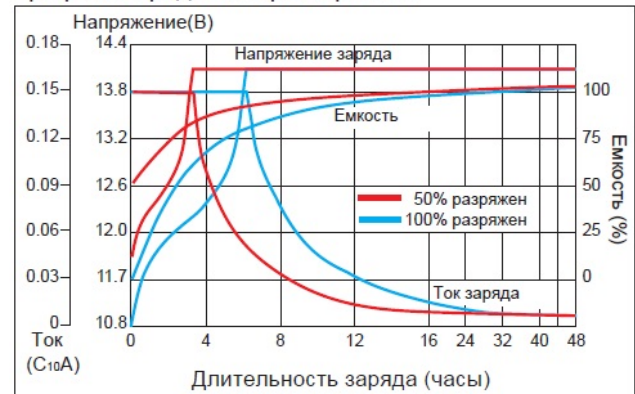

Графики зарядных характеристик

Разряд при постоянном токе (А @25 °C)

Кон. напр-е В/ячейка	минуты							часы							
	5	10	15	20	30	40	50	1	2	3	4	5	6	8	10
1.85	360	300	262	232	186	146	124	106	66	49.8	39.8	34	29.4	23.4	19.6
1.80	400	330	282	248	194	152	130	111	68	50.8	40.4	34.6	29.8	23.6	20
1.75	440	356	300	262	200	158	134	116	69	51.4	40.8	34.8	30	23.8	20.2
1.70	476	376	316	276	206	164	137	119	70	51.8	41.2	35	30.2	24	20.4
1.65	502	400	336	290	210	167	139	120	71	52.2	41.4	35.2	30.4	24.2	20.6
1.60	530	412	348	300	212	168	141	122	71	52.4	41.6	35.4	30.6	24.4	20.8

Разряд при постоянной мощности (Вт/ячейка @25 °C)

Кон. напр-е В/ячейка	минуты							часы							
	5	10	15	20	30	40	50	1	2	3	4	5	6	8	10
1.85	700	562	482	430	330	272	236	208	128	101.4	81.4	68.4	58.2	46.6	40.2
1.80	860	678	538	448	348	288	248	216	132	102.4	83.2	69	59.2	47	40.6
1.75	960	720	574	462	362	300	260	228	134	103.8	84.2	69.6	60.4	47.6	40.8
1.70	1032	770	600	478	380	312	268	234	136	105	85.6	70.2	61.6	48.2	41
1.65	1100	788	616	490	392	316	274	240	138	106	86.8	71	63	48.6	41.2
1.60	1188	810	630	514	410	322	280	246	140	107	88	71.4	64.6	49	41.4

Эта информация, как правило, носит исключительно описательный характер и не предназначена для того, чтобы давать или подразумевать какие-либо заверения, гарантии или гарантии в отношении каких-либо элементов и батарей. Конструкции/технические характеристики элементов и батарей могут быть изменены без предварительного уведомления. Свяжитесь с Coslight для получения последней информации.