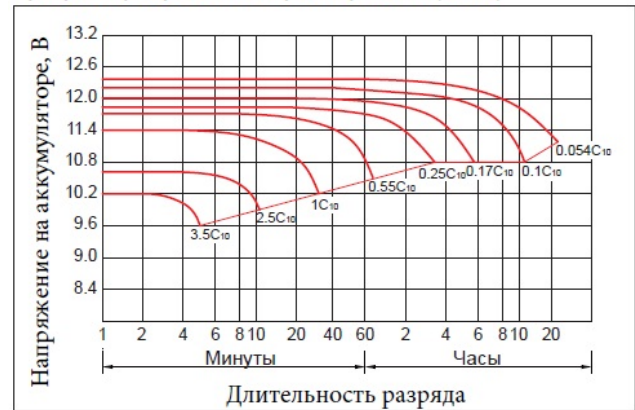

Техническая спецификация

Номинальное напряжение	12В
Номинальная емкость (С10)	200Ач
Общая высота (с борнами)	323 мм (12.7 дюймов)
Высота	322мм (12.7дюймов)
Длина	558 мм (21.8дюймов)
Глубина	125мм (4.92 дюймов)
Вес	58.5 кг (129.0 фунтов)

Графики разрядных характеристик (25°C)

Характеристики

Емкость (25°C)	20 ч	109%
	10 ч	100%
	5 ч	84%
	1 ч	55%
Внутр. сопротивление (заряжен, 25 °C)	4.3 мΩ	
Емкость в зависимости от температуры	40 °C	106%
	25 °C	100%
	0 °C	80%
	-10 °C	75%
Саморазряд в месяц (25 °C)	≤3%	
Коэффициент термокомпенсации	-0.018V/°C	
Заряд (25°C)	Буфер	13.50V, 30A или менее
	Цикл	14.10V, 30A или менее