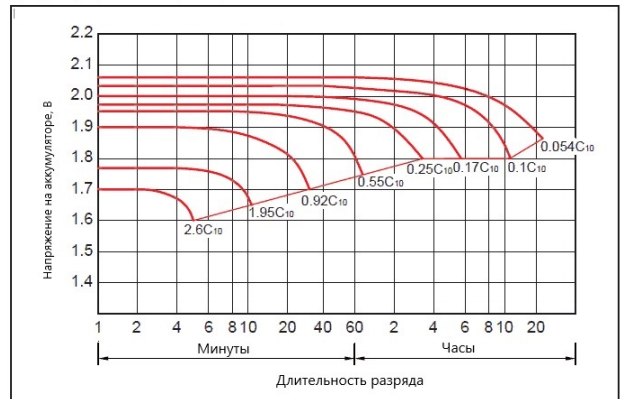

## Техническая спецификация

Номинальное напряжение	2В
Номинальная емкость (С10)	200Ач
Общая высота (с борнами)	370 мм (14.6 дюймов)
Высота	362 мм (14.3 дюймов)
Длина	92 мм (3.62 дюймов)
Глубина	178 мм (7.01 дюймов)
Вес	13,5 кг (29.8 фунтов)

График разрядных характеристик, 25 °С

Графики зарядных характеристик