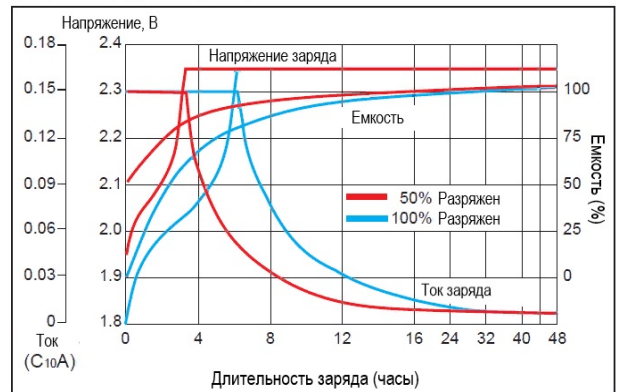

## Техническая спецификация

Номинальное напряжение	2В
Номинальная емкость (С10)	200Ач
Общая высота (с борнами)	370 мм (14.6 дюймов)
Высота	362 мм (14.3 дюймов)
Длина	92 мм (3.62 дюймов)
Глубина	178 мм (7.01 дюймов)
Вес	13,5 кг (29.8 фунтов)

График разрядных характеристик, 25 °С

Графики зарядных характеристик