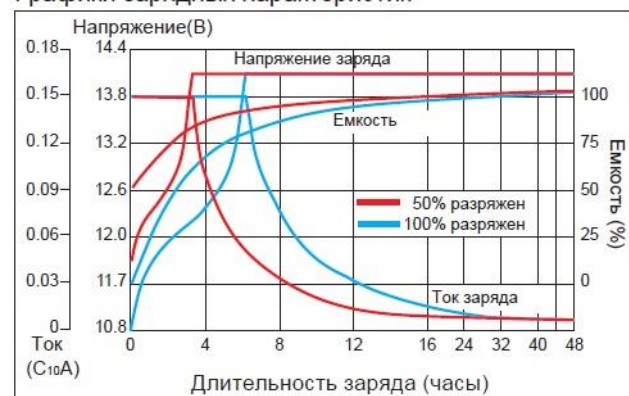

Графики зарядных характеристик

Разряд при постоянном токе (A @25 °C)

Кон. напр-е В/ячейка	минуты							часы							
	5	10	15	20	30	40	50	1	2	3	4	5	6	8	10
1.85	68	57	50	44.1	35.3	27.7	23.6	20.1	12.6	9.5	7.6	6.5	5.6	4.4	3.7
1.80	76	63	54	47.1	36.9	28.9	24.7	21.2	13	9.7	7.7	6.6	5.7	4.5	3.8
1.75	84	68	57	49.8	38	30	25.5	22	13.2	9.8	7.8	6.6	5.7	4.5	3.8
1.70	90	71	60	52.4	39.1	31.1	26	22.6	13.3	9.8	7.8	6.7	5.7	4.6	3.9
1.65	95	76	64	55.1	39.9	31.7	26.4	22.8	13.5	9.9	7.9	6.7	5.8	4.6	3.9
1.60	101	78	66	57	40.3	32	26.8	23.1	13.5	10	7.9	6.7	5.8	4.6	4

Разряд при постоянной мощности (Вт/ячейка @25 °C)

Кон. напр-е В/ячейка	минуты							часы							
	5	10	15	20	30	40	50	1	2	3	4	5	6	8	10
1.85	133	107	92	81.7	62.7	51.7	44.8	39.5	24.4	19.3	15.5	13	11.1	8.9	7.6
1.80	163	129	102	85.1	66.1	54.7	47.1	41	25	19.5	15.8	13.1	11.2	8.9	7.7
1.75	182	137	109	87.8	68.8	57	49.4	43.3	25.4	19.7	16	13.2	11.5	9	7.8
1.70	196	146	114	90.8	72.2	59.3	50.9	44.5	25.9	20	16.3	13.3	11.7	9.2	7.8
1.65	209	150	117	93.1	74.5	60	52.1	45.6	26.3	20.1	16.5	13.5	12	9.2	7.8
1.60	226	154	120	97.7	77.9	61.2	53.2	46.7	26.6	20.3	16.7	13.6	12.3	9.3	7.9

Эта информация, как правило, носит исключительно описательный характер и не предназначена для того, чтобы давать или подразумевать какие-либо заверения, гарантии или гарантии в отношении каких-либо элементов и батарей. Конструкции/технические характеристики элементов и батарей могут быть изменены без предварительного уведомления. Свяжитесь с Coslight для получения последней информации