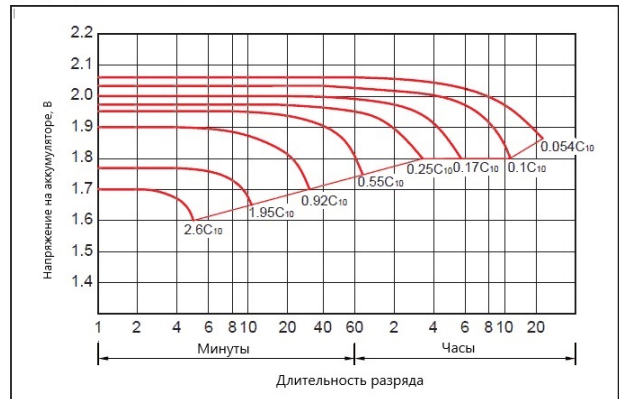

## Техническая спецификация

Номинальное напряжение	2В
Номинальная емкость (С10)	500Ач
Общая высота (с борнами)	371 мм (14.6 дюймов)
Высота	362 мм (14.3 дюймов)
Длина	205 мм (8.07 дюймов)
Глубина	179 мм (7.05 дюймов)
Вес	30.5 кг (67.2 фунтов)

График разрядных характеристик, 25 °С

## Характеристики

Емкость (25°C)	20 ч	109%
	10 ч	100%
	5 ч	84%
	1 ч	55%
Внутр. сопротивление (заряжен, 25 °С)		0.3 мΩ
Емкость в зависимости от температуры	40 °С	106 %
	25 °С	100%
	0 °С	80%
	-10 °С	75 %
Саморазряд в месяц (25 °С)		≤3%
Кoeffициент термокомпенсации		-0.003 V/°C
Заряд (25°C)	Буфер	2.23V, 0.15C10A или менее
	Цикл	2,35V, 0.15C10A или менее

Графики зарядных характеристик