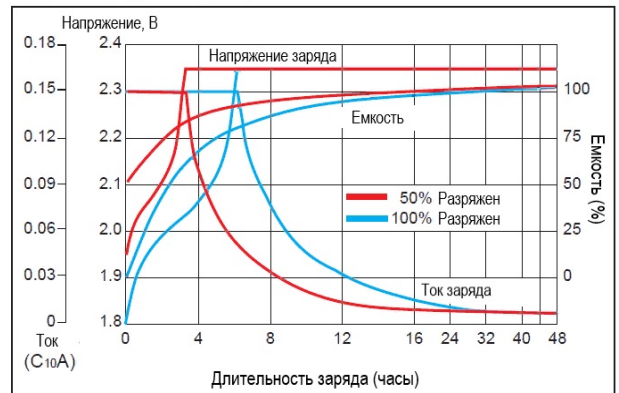

Характеристики

Емкость (25°C)	20 ч	109%
	10 ч	100%
	5 ч	84%
	1 ч	55%
Внутр. сопротивление (заряжен, 25 °С)		0.3 мΩ
Емкость в зависимости от температуры	40 °С	106 %
	25 °С	100%
	0 °С	80%
	-10 °С	75 %
Саморазряд в месяц (25 °С)		≤3%
Кoeffициент термокомпенсации		-0.003 V/°C
Заряд (25°C)	Буфер	2.23V, 0.15C10A или менее
	Цикл	2,35V, 0.15C10A или менее

Графики зарядных характеристик