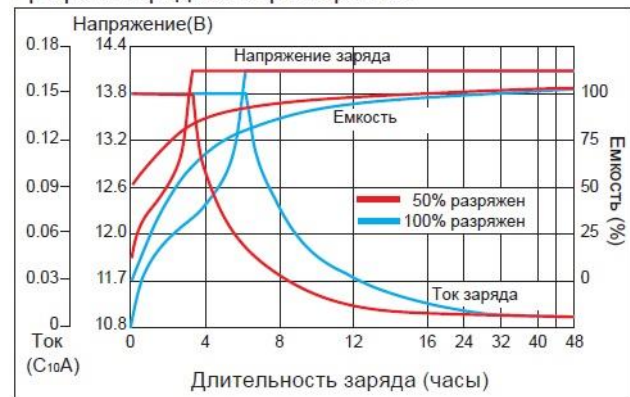

Графики зарядных характеристик

Разряд при постоянном токе (A @25 °C)

Кон. напр-е В/ячейка	минуты							часы							
	5	10	15	20	30	40	50	1	2	3	4	5	6	8	10
1.85	90	75	66	58	47	37	31	26.5	16.6	12.5	10	8.5	7.4	5.9	4.9
1.80	100	83	71	62	49	38	33	27.9	17.1	12.7	10.1	8.7	7.5	5.9	5
1.75	110	89	75	66	50	40	34	29	17.4	12.9	10.2	8.7	7.5	6	5.1
1.70	119	94	79	69	52	41	34	29.7	17.6	13	10.3	8.8	7.6	6	5.1
1.65	126	100	84	73	53	42	35	30	17.7	13.1	10.4	8.8	7.6	6.1	5.2
1.60	133	103	87	75	53	42	35	30.4	17.8	13.1	10.4	8.9	7.7	6.1	5.2

Разряд при постоянной мощности (Вт/ячейка @25 °C)

Кон. напр-е В/ячейка	минуты							часы							
	5	10	15	20	30	40	50	1	2	3	4	5	6	8	10
1.85	175	141	120	108	83	68	59	52	32.1	25.4	20.4	17.1	14.6	11.7	10.1
1.80	215	170	135	112	87	72	62	54	32.9	25.6	20.8	17.3	14.8	11.8	10.2
1.75	240	180	144	116	91	75	65	57	33.4	26	21.1	17.4	15.1	11.9	10.2
1.70	258	193	150	120	95	78	67	58.5	34.1	26.3	21.4	17.6	15.4	12.1	10.3
1.65	275	197	154	123	98	79	69	60	34.6	26.5	21.7	17.8	15.8	12.2	10.3
1.60	297	203	158	129	103	81	70	61.5	35	26.8	22	17.9	16.2	12.3	10.4

Эта информация, как правило, носит исключительно описательный характер и не предназначена для того, чтобы давать или подразумевать какие-либо заверения, гарантии или гарантии в отношении каких-либо элементов и батарей. Конструкции/технические характеристики элементов и батарей могут быть изменены без предварительного уведомления. Свяжитесь с Coslight для получения последней информации