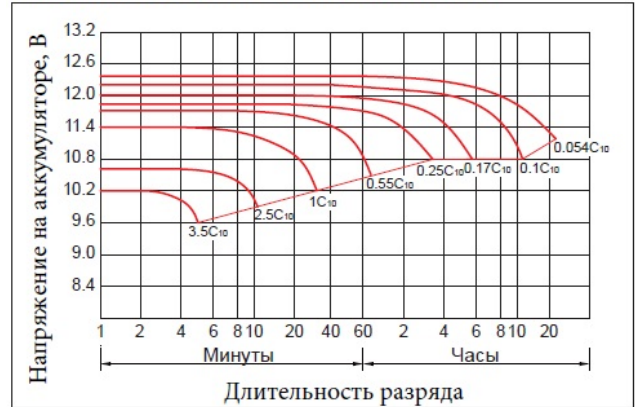

Техническая спецификация

Номинальное напряжение	12В
Номинальная емкость (C10)	50Ач
Общая высота (с борнами)	277 мм (10.9 дюймов)
Высота	275 мм (10.8 дюймов)
Длина	275 мм (10.8 дюймов)
Глубина	104 мм (4.09 дюймов)
Вес	19,8 кг (43.7 фунтов)

Графики разрядных характеристик (25°C)

Характеристики

Емкость (25°C)	20 ч	109%
	10 ч	100%
	5 ч	84%
	1 ч	55%
Внутр. сопротивление (заряжен, 25 °C)	8.5 мΩ	
Емкость в зависимости от температуры	40 °C	106%
	25 °C	100%
	0 °C	80%
	-10 °C	75%
Саморазряд в месяц (25 °C)	≤3%	
Кoeffициент термокомпенсации	-0.018В/°C	
Заряд (25°C)	Буфер	13.50V, 7.5A или менее
	Цикл	14.10V, 7.5A или менее