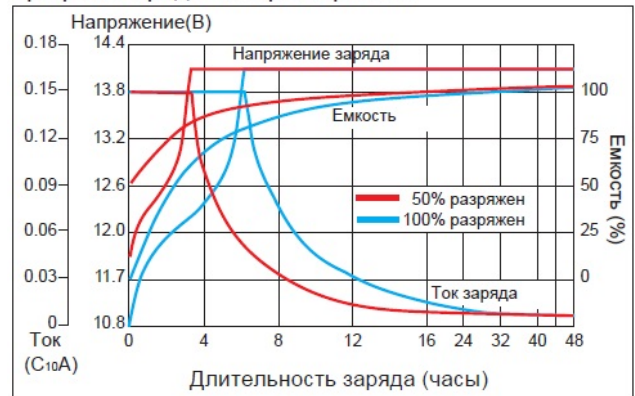

Графики зарядных характеристик

Разряд при постоянном токе (A @25 °C)

Кон. напр-е В/ячейка	минуты							часы							
	5	10	15	20	30	40	50	1	2	3	4	5	6	8	10
1.85	90	75	66	58	47	37	31	26.5	16.6	12.5	10	8.5	7.4	5.9	4.9
1.80	100	83	71	62	49	38	33	27.9	17.1	12.7	10.1	8.7	7.5	5.9	5
1.75	110	89	75	66	50	40	34	29	17.4	12.9	10.2	8.7	7.5	6	5.1
1.70	119	94	79	69	52	41	34	29.7	17.6	13	10.3	8.8	7.6	6	5.1
1.65	126	100	84	73	53	42	35	30	17.7	13.1	10.4	8.8	7.6	6.1	5.2
1.60	133	103	87	75	53	42	35	30.4	17.8	13.1	10.4	8.9	7.7	6.1	5.2

Разряд при постоянной мощности (Вт/ячейка @25 °C)

Кон. напр-е В/ячейка	минуты							часы							
	5	10	15	20	30	40	50	1	2	3	4	5	6	8	10
1.85	175	141	120	108	83	68	59	52	32.1	25.4	20.4	17.1	14.6	11.7	10.1
1.80	215	170	135	112	87	72	62	54	32.9	25.6	20.8	17.3	14.8	11.8	10.2
1.75	240	180	144	116	91	75	65	57	33.4	26	21.1	17.4	15.1	11.9	10.2
1.70	258	193	150	120	95	78	67	58.5	34.1	26.3	21.4	17.6	15.4	12.1	10.3
1.65	275	197	154	123	98	79	69	60	34.6	26.5	21.7	17.8	15.8	12.2	10.3
1.60	297	203	158	129	103	81	70	61.5	35	26.8	22	17.9	16.2	12.3	10.4

Эта информация, как правило, носит исключительно описательный характер и не предназначена для того, чтобы давать или подразумевать какие-либо заверения, гарантии или гарантии в отношении каких-либо элементов и батарей. Конструкции/технические характеристики элементов и батарей могут быть изменены без предварительного уведомления. Свяжитесь с Coslight для получения последней информации.