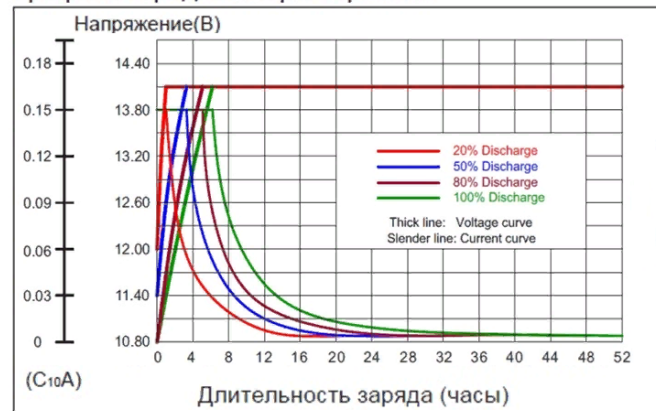

Графики зарядных характеристик

Разряд при постоянном токе (А @25 °C)

Кон. напр-е В/ячейка	минуты							часы							
	5	10	15	20	30	40	50	1	2	3	4	5	6	8	10
1.85	288	240	210	186	149	117	99	85	53	39.8	31.8	27.2	23.5	18.7	15.8
1.80	320	264	226	198	155	122	104	89	55	40.6	32.3	27.7	23.8	18.9	16.0
1.75	352	285	240	210	160	126	107	93	56	41.1	32.6	27.8	24.0	19.0	16.2
1.70	381	301	253	221	165	131	110	95	56	41.4	33.0	28.0	24.2	19.2	16.3
1.65	402	320	269	232	168	133	111	96	57	41.8	33.1	28.2	24.3	19.4	16.5
1.60	424	330	278	240	170	135	113	97	57	41.9	33.3	28.3	24.5	19.5	16.6

Разряд при постоянной мощности (Вт/ячейка @25 °C)

Кон. напр-е В/ячейка	минуты							часы							
	5	10	15	20	30	40	50	1	2	3	4	5	6	8	10
1.85	560	450	385	344	264	218	189	166	103	81.1	65.1	54.7	46.6	37.3	32.2
1.80	688	542	430	358	278	230	198	173	105	81.9	66.6	55.2	47.4	37.6	32.5
1.75	768	576	459	370	290	240	208	182	107	83.0	67.4	55.7	48.3	38.1	32.6
1.70	826	616	480	382	304	250	214	187	109	84.0	68.5	56.2	49.3	38.6	32.8
1.65	880	630	493	392	314	253	219	192	111	84.8	69.4	56.8	50.4	38.9	33.0
1.60	950	648	504	411	328	258	224	197	112	85.6	70.4	57.1	51.7	39.2	33.1

Эта информация, как правило, носит исключительно описательный характер и не предназначена для того, чтобы давать или подразумевать какие-либо заверения, гарантии или гарантии в отношении каких-либо элементов и батарей. Конструкции/технические характеристики элементов и батарей могут быть изменены без предварительного уведомления. Свяжитесь с Coslight для получения последней информации