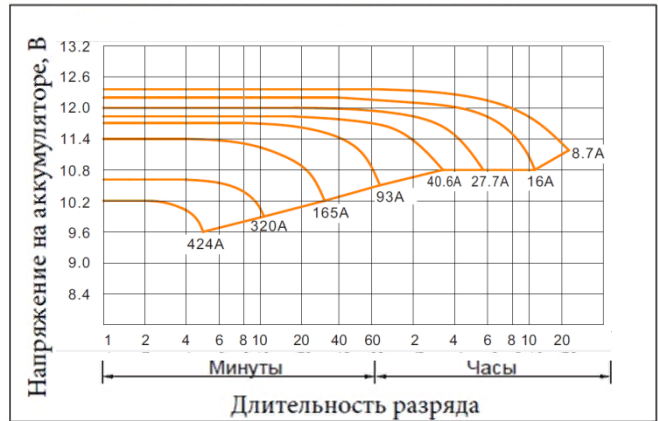

Графики разрядных характеристик (25°C)