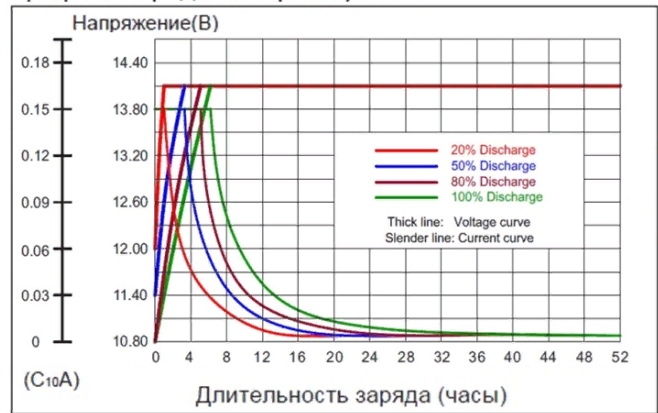

Графики зарядных характеристик

Разряд при постоянном токе (A @25 °C)

Кон. напр-е В/ячейка	минуты								часы							
	5	10	15	20	30	40	50		1	2	3	4	5	6	8	10
1.85	95	81	66	58	44	36	32	28.3	17.6	13.1	10.4	8.8	7.5	5.9	5.0	
1.80	116	94	75	64	48	39	34	29.8	18.1	13.4	10.5	8.9	7.6	6.0	5.0	
1.75	134	104	81	69	51	41	35	31.1	18.4	13.5	10.6	9.0	7.7	6.0	5.1	
1.70	148	111	86	72	53	42	36	31.8	18.6	13.6	10.7	9.0	7.7	6.1	5.1	
1.65	159	117	89	74	54	43	37	32.1	18.8	13.7	10.8	9.1	7.8	6.1	5.1	
1.60	167	121	92	76	55	44	37	32.6	18.9	13.8	10.8	9.1	7.8	6.2	5.2	

Разряд при постоянной мощности (Вт/ячейка @25 °C)

Кон. напр-е В/ячейка	минуты								часы							
	5	10	15	20	30	40	50		1	2	3	4	5	6	8	10
1.85	206	170	118	119	96	75	67	58.5	34.0	26.6	21.2	17.6	14.9	11.8	10.1	
1.80	227	178	140	122	98	77	68	59.5	34.5	26.9	21.6	17.8	15.1	11.9	10.2	
1.75	257	186	141	126	99	78	69	60.5	35.0	27.3	21.9	17.9	15.4	12.0	10.2	
1.70	275	190	145	128	100	79	71	61.0	36.0	27.6	22.3	18.1	15.7	12.2	10.3	
1.65	286	196	147	130	101	80	72	61.5	36.5	27.9	22.6	18.3	16.1	12.3	10.3	
1.60	299	199	149	133	102	81	73	62.0	37.0	28.1	22.9	18.4	16.5	12.4	10.4	

Эта информация, как правило, носит исключительно описательный характер и не предназначена для того, чтобы давать или подразумевать какие-либо заверения, гарантии или гарантии в отношении каких-либо элементов и батарей. Конструкции/технические характеристики элементов и батарей могут быть изменены без предварительного уведомления. Свяжитесь с Coslight для получения последней информации