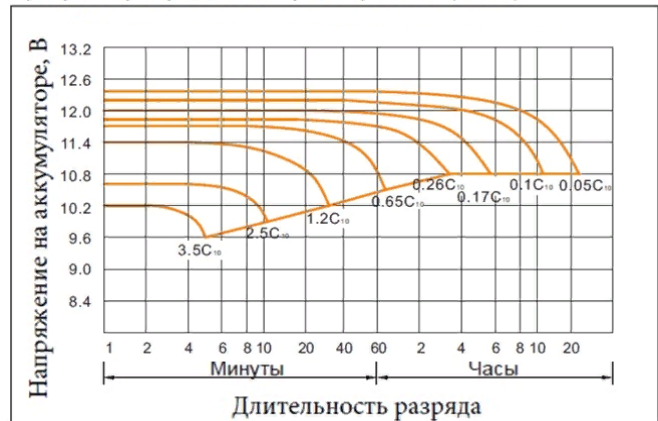

Графики разрядных характеристик (25°C)