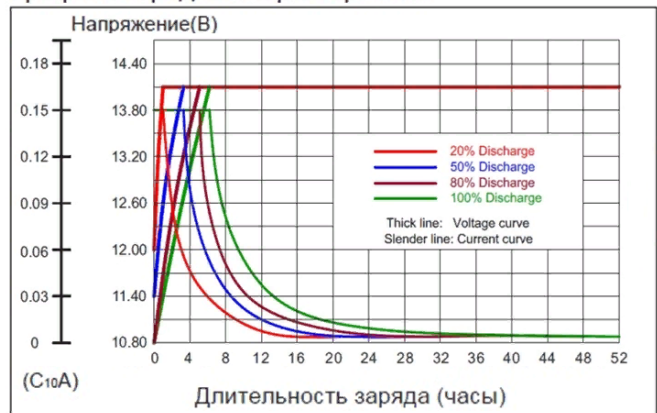

Графики зарядных характеристик

Разряд при постоянном токе (А @25 °C)

Кон. напр-е В/ячейка	минуты							часы							
	5	10	15	20	30	40	50	1	2	3	4	5	6	8	10
1.85	144	120	105	93	74	58	50	42.3	26.5	19.9	15.9	13.6	11.8	9.4	7.9
1.80	160	132	113	99	78	61	52	44.6	27.3	20.3	16.2	13.8	11.9	9.4	8.0
1.75	176	142	120	105	80	63	54	46.4	28.8	20.6	16.3	13.9	12.0	9.5	8.1
1.70	190	150	126	110	82	65	55	47.5	28.1	20.7	16.5	14.0	12.1	9.6	8.2
1.65	201	160	134	116	84	67	56	47.9	28.3	20.9	16.6	14.1	12.1	9.6	8.2
1.60	212	165	139	120	85	67	56	48.6	28.5	21.0	16.6	14.1	12.2	9.7	8.2

Разряд при постоянной мощности (Вт/ячейка @25 °C)

Кон. напр-е В/ячейка	минуты							часы							
	5	10	15	20	30	40	50	1	2	3	4	5	6	8	10
1.85	280	225	188	172	132	109	94	86.4	51.4	40.6	32.6	27.4	23.3	18.6	16.1
1.80	344	271	215	179	139	115	99	90.4	52.1	41.0	33.3	37.6	23.7	18.8	16.2
1.75	384	288	230	185	145	120	104	92.0	52.9	41.5	33.7	27.8	24.2	19.0	16.3
1.70	413	308	240	191	152	125	107	92.8	54.4	42.0	34.2	28.1	24.6	19.3	16.4
1.65	440	315	246	196	157	126	110	95.2	55.1	42.4	34.7	28.4	25.2	19.4	16.5
1.60	464	324	252	202	170	129	112	97.6	55.9	42.8	35.2	28.6	25.8	19.6	16.6

Эта информация, как правило, носит исключительно описательный характер и не предназначена для того, чтобы давать или подразумевать какие-либо заверения, гарантии или гарантии в отношении каких-либо элементов и батарей. Конструкции/технические характеристики элементов и батарей могут быть изменены без предварительного уведомления. Свяжитесь с Coslight для получения последней информации