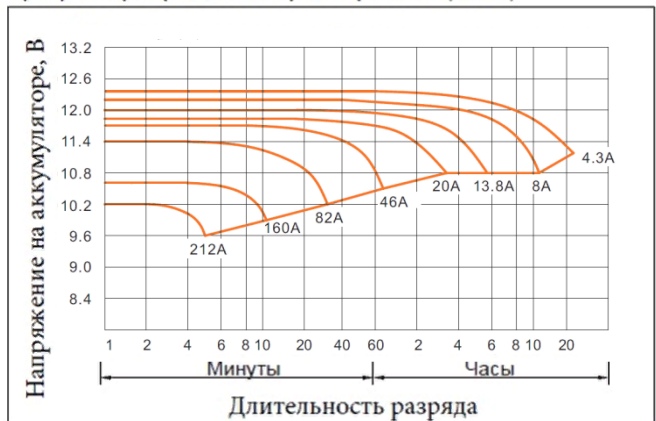

Графики разрядных характеристик (25°C)