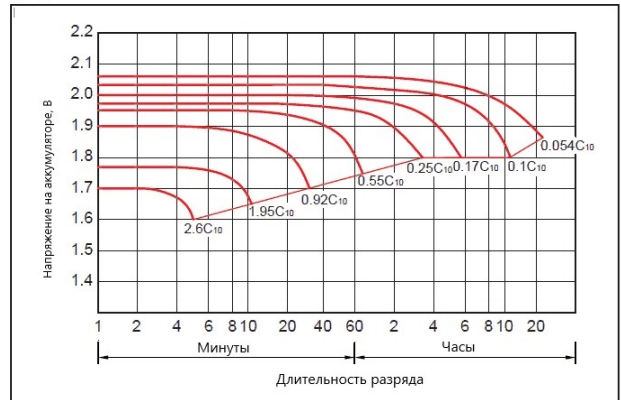

Техническая спецификация

Номинальное напряжение	2В
Номинальная емкость (С10)	600Ач
Общая высота (с борнами)	371 мм (14.6 дюймов)
Высота	363 мм (14.3 дюймов)
Длина	234 мм (9.21 дюймов)
Глубина	180 мм (7.09 дюймов)
Вес	35.5 кг (78.3 фунтов)

График разрядных характеристик, 25 °С

Характеристики

Емкость (25°C)	20 ч	109%
	10 ч	100%
	5 ч	84%
	1 ч	55%
Внутр. сопротивление (заряжен, 25 °С)	0.27 mΩ	
Емкость в зависимости от температуры	40 °С	106 %
	25 °С	100%
	0 °С	80%
	-10 °С	75 %
Саморазряд в месяц (25 °С)	≤3%	
Кoeffициент термокомпенсации	-0.003 V/°C	
Заряд (25°C)	Буфер	2.23V, 0.15C10A или менее
	Цикл	2,35V, 0.15C10A или менее