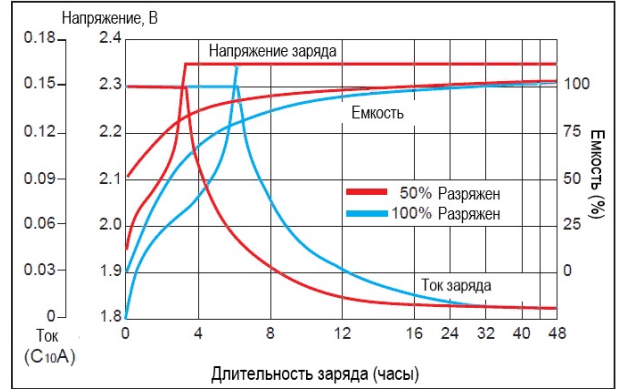

Характеристики

Емкость (25°C)	20 ч	109%
	10 ч	100%
	5 ч	84%
	1 ч	55%
Внутр. сопротивление (заряжен, 25 °С)	0.27 mΩ	
Емкость в зависимости от температуры	40 °С	106 %
	25 °С	100%
	0 °С	80%
	-10 °С	75 %
Саморазряд в месяц (25 °С)	≤3%	
Кoeffициент термокомпенсации	-0.003 V/°C	
Заряд (25°C)	Буфер	2.23V, 0.15C10A или менее
	Цикл	2,35V, 0.15C10A или менее

Графики зарядных характеристик