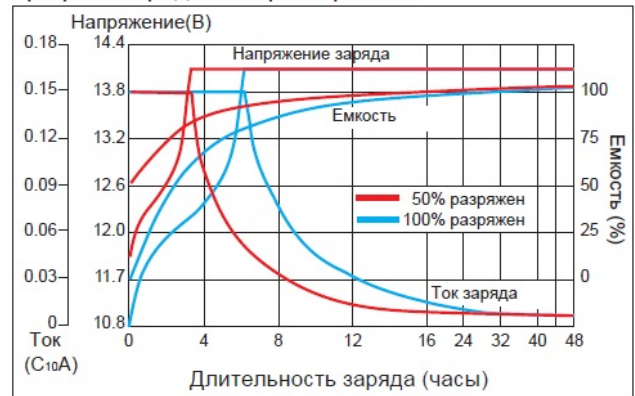

Графики зарядных характеристик

Разряд при постоянном токе (A @25 °C)

Кон. напр-е В/ячейка	минуты								часы							
	5	10	15	20	30	40	50	1	2	3	4	5	6	8	10	
1.85	117	100	82	71	55	45	39	35.1	21.8	16.2	12.8	10.9	9.3	7.3	6.1	
1.80	144	116	93	79	60	49	42	37	22.4	16.6	13	11	9.4	7.4	6.2	
1.75	166	128	100	85	63	51	44	38.5	22.8	16.7	13.1	11.1	9.5	7.4	6.3	
1.70	183	138	107	89	66	52	45	39.4	23.1	16.9	13.3	11.2	9.5	7.5	6.3	
1.65	197	144	110	92	67	54	46	39.7	23.3	17	13.3	11.2	9.6	7.6	6.3	
1.60	207	149	113	94	68	54	46	40.4	23.4	17.1	13.4	11.3	9.7	7.6	6.4	

Разряд при постоянной мощности (Вт/ячейка @25 °C)

Кон. напр-е В/ячейка	минуты								часы							
	5	10	15	20	30	40	50	1	2	3	4	5	6	8	10	
1.85	255	211	164	148	118	93	82	72.5	42.2	33	26.2	21.8	18.4	14.6	12.5	
1.80	281	221	173	151	121	95	84	73.8	42.8	33.4	26.8	22	18.7	14.7	12.6	
1.75	318	231	175	156	123	97	86	75	43.4	33.8	27.2	22.2	19.1	14.9	12.6	
1.70	341	236	179	159	124	98	87	75.6	44.6	34.2	27.6	22.4	19.5	15.1	12.7	
1.65	355	243	182	161	125	99	89	76.3	45.3	34.5	28	22.6	19.9	15.2	12.8	
1.60	370	247	185	164	126	100	91	76.9	45.9	34.8	28.3	22.8	20.4	15.3	12.8	

Эта информация, как правило, носит исключительно описательный характер и не предназначена для того, чтобы давать или подразумевать какие-либо заверения, гарантии или гарантии в отношении каких-либо элементов и батарей. Конструкции/технические характеристики элементов и батарей могут быть изменены без предварительного уведомления. Свяжитесь с Coslight для получения последней информации.