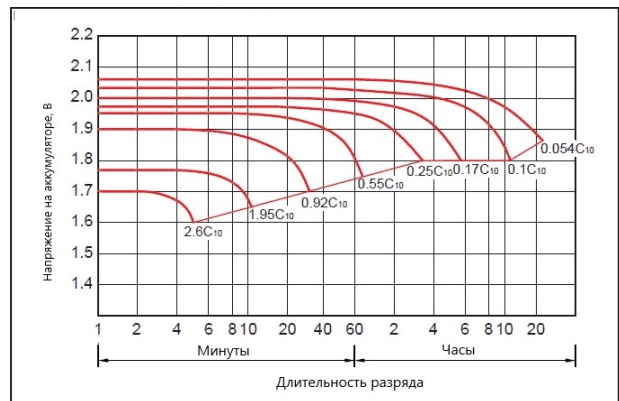

Техническая спецификация

Номинальное напряжение	2В
Номинальная емкость (С10)	650Ач
Общая высота (с борнами)	371 мм (14.6 дюймов)
Высота	363 мм (14.3 дюймов)
Длина	234 мм (9.21 дюймов)
Глубина	180 мм (7.09 дюймов)
Вес	36.5 кг (80.5 фунтов)

График разрядных характеристик, 25 °С

Характеристики

Емкость (25°C)	20 ч	109%
	10 ч	100%
	5 ч	84%
	1 ч	55%
Внутр. сопротивление (заряжен, 25 °С)	0.26 mΩ	
Емкость в зависимости от температуры	40 °С	106 %
	25 °С	100%
	0 °С	80%
	-10 °С	75 %
Саморазряд в месяц (25 °С)	≤3%	
Коэффициент термокомпенсации	-0.003 V/°C	
Заряд (25°C)	Буфер	2.23V, 0.15C10A или менее
	Цикл	2,35V, 0.15C10A или менее