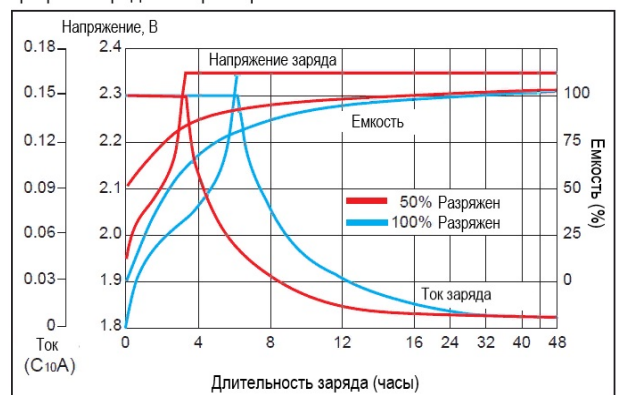

Характеристики

Емкость (25°C)	20 ч	109%
	10 ч	100%
	5 ч	84%
	1 ч	55%
Внутр. сопротивление (заряжен, 25 °С)	0.26 mΩ	
Емкость в зависимости от температуры	40 °С	106 %
	25 °С	100%
	0 °С	80%
	-10 °С	75 %
Саморазряд в месяц (25 °С)	≤3%	
Коэффициент термокомпенсации	-0.003 V/°C	
Заряд (25°C)	Буфер	2.23V, 0.15C10A или менее
	Цикл	2,35V, 0.15C10A или менее

Графики зарядных характеристик