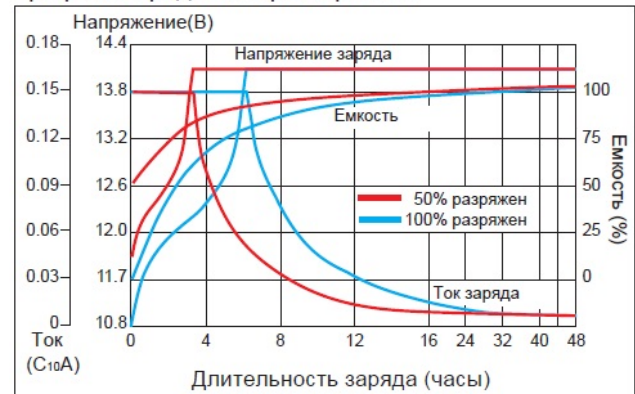

Графики зарядных характеристик

Разряд при постоянном токе (А @25 °C)

Кон. напр-е В/ячейка	минуты								часы							
	5	10	15	20	30	40	50		1	2	3	4	5	6	8	10
1.85	117	98	85	75	60	47	40	34.4	21.5	16.2	12.9	11.1	9.6	7.6	6.4	
1.80	130	107	92	81	63	49	42	36.2	22.2	16.5	13.1	11.2	9.7	7.7	6.5	
1.75	143	116	98	85	65	51	44	37.7	22.6	16.7	13.3	11.3	9.8	7.7	6.6	
1.70	155	122	103	90	67	53	45	38.6	22.8	16.8	13.4	11.4	9.8	7.8	6.6	
1.65	163	130	109	94	68	54	45	38.9	23	17	13.5	11.4	9.9	7.9	6.7	
1.60	172	134	113	98	69	55	46	39.5	23.1	17	13.5	11.5	9.9	7.9	6.8	

Разряд при постоянной мощности (Вт/ячейка @25 °C)

Кон. напр-е В/ячейка	минуты								часы							
	5	10	15	20	30	40	50		1	2	3	4	5	6	8	10
1.85	228	183	157	140	107	88	77	67.6	41.7	33	26.5	22.2	18.9	15.1	13.1	
1.80	280	220	175	146	113	94	81	70.2	42.8	33.3	27	22.4	19.2	15.3	13.2	
1.75	312	234	187	150	118	98	85	74.1	43.4	33.7	27.4	22.6	19.6	15.5	13.3	
1.70	335	250	195	155	124	101	87	76.1	44.3	34.1	27.8	22.8	20	15.7	13.3	
1.65	358	256	200	159	127	103	89	78	45	34.5	28.2	23.1	20.5	15.8	13.4	
1.60	386	263	205	167	133	105	91	80	45.4	34.8	28.6	23.2	21	15.9	13.5	

Эта информация, как правило, носит исключительно описательный характер и не предназначена для того, чтобы давать или подразумевать какие-либо заверения, гарантии или гарантии в отношении каких-либо элементов и батарей. Конструкции/технические характеристики элементов и батарей могут быть изменены без предварительного уведомления. Свяжитесь с Coslight для получения последней информации.