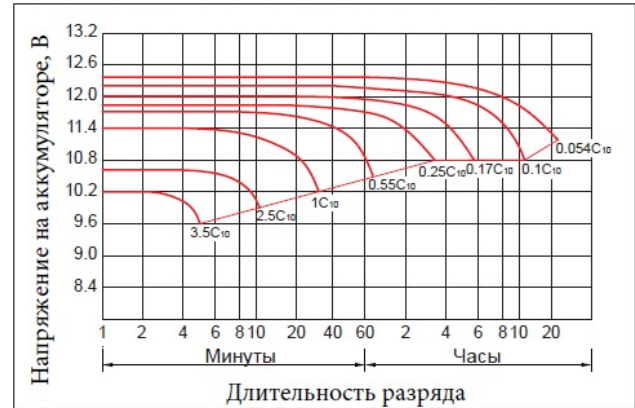

Техническая спецификация

Номинальное напряжение	12В
Номинальная емкость (С10)	65Ач
Общая высота (с борнами)	226 мм (8.9 дюймов)
Высота	224 мм (8.82 дюймов)
Длина	350 мм (13.8 дюймов)
Глубина	125 мм (4.92 дюймов)
Вес	26.5 кг (58.4 фунтов)

Графики разрядных характеристик (25°C)

Характеристики

Емкость (25°C)	20 ч	109%
	10 ч	100%
	5 ч	84%
	1 ч	55%
Внутр. сопротивление (заряжен, 25 °C)	7.6 мΩ	
Емкость в зависимости от температуры	40 °C	106%
	25 °C	100%
	0 °C	80%
	-10 °C	75%
Саморазряд в месяц (25 °C)	≤3%	
Коэффициент термокомпенсации	-0.018В/°C	
Заряд (25°C)	Буфер	13.50V, 9.8A или менее
	Цикл	14.10V, 9.8A или менее