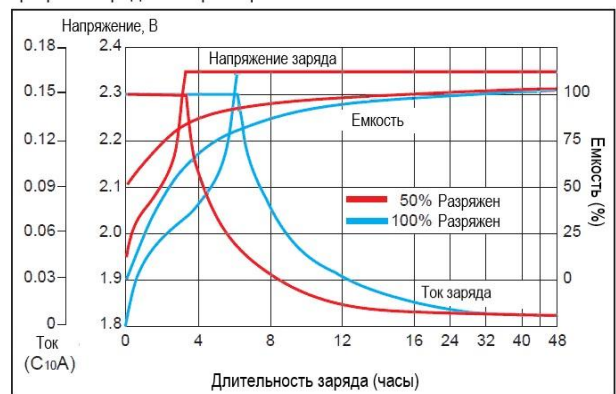

Характеристики

Емкость (25 °С)	20 ч	109%
	10 ч	100%
	5 ч	84%
	1 ч	55%
Внутр. сопротивление (заряжен, 25 °С)	0.3 мΩ	
Емкость в зависимости от температуры	40 °С	106 %
	25 °С	100%
	0 °С	80%
	-10 °С	75 %
Саморазряд в месяц (25 °С)	≤3%	
Коэффициент термокомпенсации	-0.003 V/°C	
Заряд (25 °С)	Буфер	2.23V, 0.15C10A или менее
	Цикл	2,35V, 0.15C10A или менее

Графики зарядных характеристик