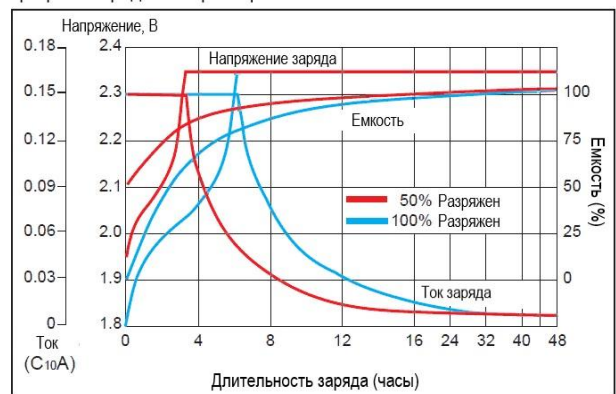

### Техническая спецификация

Номинальное напряжение	2В
Номинальная емкость (С10)	600Ач
Общая высота (с борнами)	371 мм (14.6 дюймов)
Высота	363 мм (14.3 дюймов)
Длина	234 мм (9.21 дюймов)
Глубина	180 мм (7.09 дюймов)
Вес	35.5 кг (78.3 фунтов)

График разрядных характеристик, 25 °С

Графики зарядных характеристик