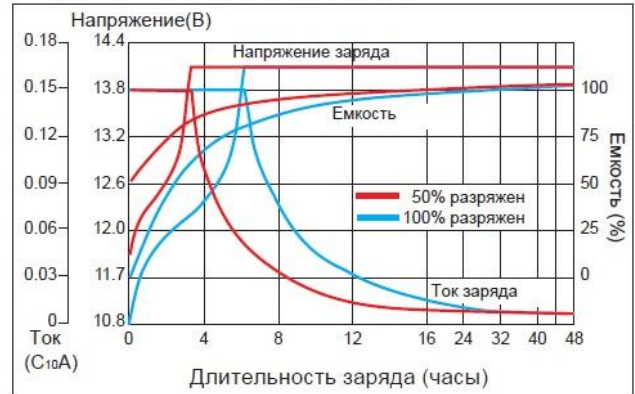

Графики зарядных характеристик

Разряд при постоянном токе (А @25 °C)

Кон. напр-е В/ячейка	минуты							часы							
	5	10	15	20	30	40	50	1	2	3	4	5	6	8	10
1.85	360	300	262	232	186	146	124	106	66	49.8	39.8	34	29.4	23.4	19.6
1.80	400	330	282	248	194	152	130	111	68	50.8	40.4	34.6	29.8	23.6	20
1.75	440	356	300	262	200	158	134	116	69	51.4	40.8	34.8	30	23.8	20.2
1.70	476	376	316	276	206	164	137	119	70	51.8	41.2	35	30.2	24	20.4
1.65	502	400	336	290	210	167	139	120	71	52.2	41.4	35.2	30.4	24.2	20.6
1.60	530	412	348	300	212	168	141	122	71	52.4	41.6	35.4	30.6	24.4	20.8

Разряд при постоянной мощности (Вт/ячейка @25 °C)

Кон. напр-е В/ячейка	минуты							часы							
	5	10	15	20	30	40	50	1	2	3	4	5	6	8	10
1.85	700	562	482	430	330	272	236	208	128	101.4	81.4	68.4	58.2	46.6	40.2
1.80	860	678	538	448	348	288	248	216	132	102.4	83.2	69	59.2	47	40.6
1.75	960	720	574	462	362	300	260	228	134	103.8	84.2	69.6	60.4	47.6	40.8
1.70	1032	770	600	478	380	312	268	234	136	105	85.6	70.2	61.6	48.2	41
1.65	1100	788	616	490	392	316	274	240	138	106	86.8	71	63	48.6	41.2
1.60	1188	810	630	514	410	322	280	246	140	107	88	71.4	64.6	49	41.4

Эта информация, как правило, носит исключительно описательный характер и не предназначена для того, чтобы давать или подразумевать какие-либо заверения, гарантии или гарантии в отношении каких-либо элементов и батарей. Конструкции/технические характеристики элементов и батарей могут быть изменены без предварительного уведомления. Свяжитесь с Coslight для получения последней информации.